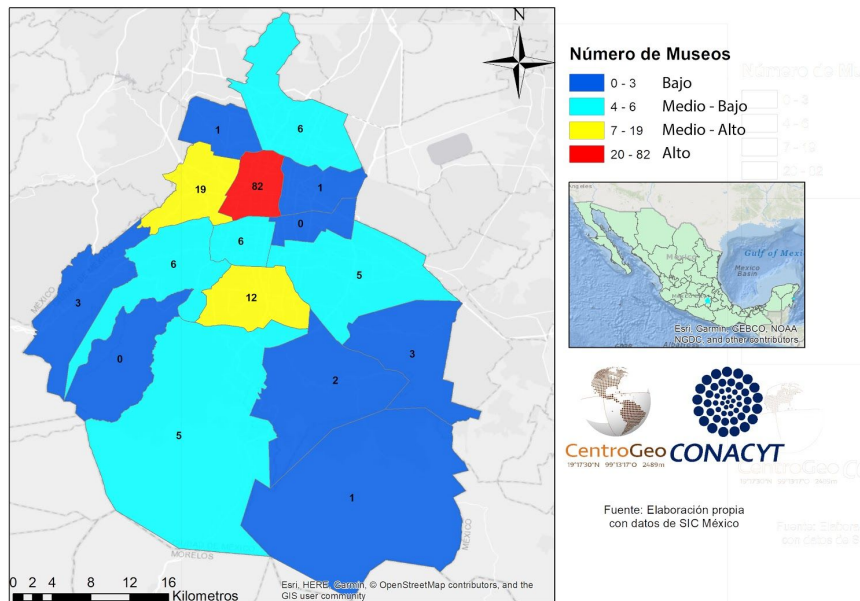

,QMRGXFFLyQ

0p[LFRVXQSDtFRQ QDP S OJDDP DG HHVSD FEXROW XWD OFRVR
DXGLW WUIDRWD R VGHV VEHEOLRVDHMDAH Q WFKROW XHQWHM
RWURV FRPR XQLYHUVLGDGHV \ PXVHRV OR FXDO UHSUHV

6HJ~QDQIRUPDFKHYQLVWGPIDIRUP&FLYQXU&KOUHFRSLODGR
DQLYQDQDFLRKODVMDxR H[LWVQHBIHGMD PXVHRMGLIHUHQWHV
WHPiWERD PKLVWRUHQDQLDWXUHDQMVHWHQMPF6HQWWRIPD
,QIRUPDFLyQ &XOWXUDO

(QSDUWLHFQDDXGDHSp[LFR L VWHRQXVHREVO RFXDODHQ/tGH
KR\ HVWRSHUDRQGD[FOXWLYRSRSHOQO\IRGLTPXHTMRV
VHQFXHQWUHRGRGHQVFLPSOTLXHQD'0; H[LWVQH GH
ODRIHUWD WRWDO GHO SDtV

6LVHJXLBRVRIXQGHIQDQGRRUPDFVLYQHQHQVHRE/LFDHGD
DOFDQGDQKWpPRXWHSUHVIQQWGHWRVROHUMDFLRQDO
PXVHRXQ GHORIHUMVDVWHQVHO; TXFRQWUFRVWDJ DV
DOFDQGDQFRVR]WDFRORRJDQO&RQDWUHQURWLHQHQJ~Q
PXVHR UHJLVWUDGR 6LVWHPD GH ,QIRUPDFLyQ &XOWXUD

0DSD 0XVHRV SRU $OFDOGtD

) XHQM (QERUDLyQGHOHTXISRFRQGDNRVGHG6,&